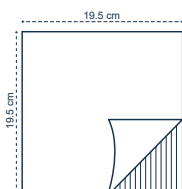

Format ouvert 24x40 cm

Réf : S24TB

Format ouvert 39x39 cm

Réf : S39TOR

Format ouvert 48x48 cm

Réf : S48TOR

2 possibilités de pliage

Les couleurs

Format ouvert 39x39 cm

S39TC

S39TOLIO

S39TR

S39TN

S39TBR

S39TJ

S39TX

Format ouvert 24x24 cm

Réf : 0524PREST

Format ouvert 39x39 cm

Réf : 05404PREST

Format ouvert 48x48 cm

Réf : 05505PREST

Les décors

Format ouvert 39x39 cm

Format ouvert 48x48 cm

CHAMPAGNE
Réf 05404PRESTC

GRIS
Réf 05404PRESTGRI

CAFÉ
Réf 05404PRESTCAF