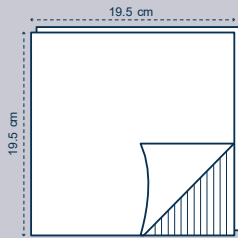

Format ouvert	Référence
20x20	S20B
24x24	S22B
29x29	S29B
32x32	S32B
39x39	S39PR
48x48	S48B

épaisseur

3 plis

Format ouvert	Référence
24x24	S22B3
39x39	S39B3
48x48	S48B3

Pliage en 8

2 plis

Pliage en 8

3 plis

Sur demande

Les couleurs

Format ouvert 20x20 cm

épaisseur

2 plis

Format ouvert 24x24 cm

épaisseur

2 plis

Format ouvert 32x32 cm

épaisseur

2 plis

Format ouvert 39x39 cm

épaisseur

2 plis

AUTRES COLORIS ET FORMATS SUR DEMANDE

LA PURE OUATE GAUFRÉE COLLÉE

MAYA

PERSONNALISATION
DE 1 À 4 COULEURS

Le blanc

Format ouvert 20x20 cm
S20VIPBL

Format ouvert 24x24 cm
Réf S22VIPBL

Format ouvert 29x29 cm
S29VIPBL

Format ouvert 32x32 cm
S32VIPBL

Format ouvert 39x39 cm
Pliage en 4
S39VIPBL