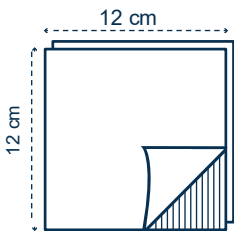

Les couleurs

Format ouvert 24x24