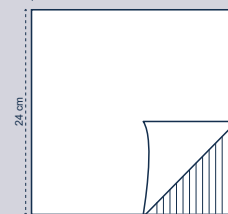

Format ouvert 24x24 cm

Réf : 0524PREST

Format ouvert 39x39 cm

Réf : 05404PREST

Format ouvert 48x48 cm

Réf : 05505PREST

Les décors

Format ouvert 39x39 cm

Format ouvert 48x48 cm

CHAMPAGNE
Réf 05404PRESTC

GRIS
Réf 05404PRESTGRI

CAFÉ
Réf 05404PRESTCAF