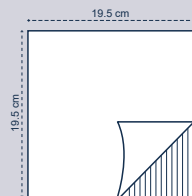

Format ouvert 24x40 cm

Réf : S24TB

Format ouvert 39x39 cm

Réf : S39TOR

Format ouvert 48x48 cm

Réf : S48TOR

2 possibilités de pliage

Les couleurs

Format ouvert 39x39 cm

S39TC

S39TOLIO

S39TR

S39TN

S39TBR

S39TJ

S39TX

Format ouvert 24x24 cm

Réf : 0524PREST

Format ouvert 39x39 cm

Réf : 05404PREST

Format ouvert 48x48 cm

Réf : 05505PREST

Les décors

Format ouvert 39x39 cm