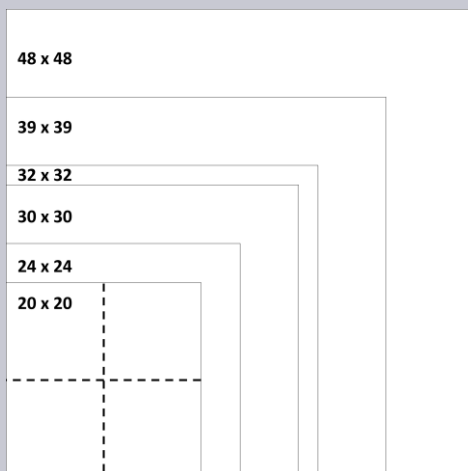

Pour décorer vos tables, nous vous proposons des pliages adaptés.

Pliage en 4

Pliage Porte-couvert

Pliage en 8

NOS FORMATS (OUVERTS)

NOS COLORIS

NOS CERTIFICATIONS

UNE QUESTION ? UNE DEMANDE DE DEVIS ? CONTACTEZ VOTRE COMMERCIALE

LA PURE OUATE LISSE

PERSONNALISATION
DE 1 À 4 COULEURS

Le blanc

épaisseur

1 pli

Format ouvert	Référence
17x17 Bar	S17B
29x29 Pliage décalé	S29BO
30x30	SNAK
33x33	

épaisseur

2 plis

Format ouvert	Référence
20x20	S20B
24x24	S22B
29x29	S29B
32x32	S32B
39x39	S39PR
48x48	S48B

épaisseur

3 plis

Format ouvert	Référence
24x24	S22B3
39x39	S39B3
48x48	S48B3

Pliage en 8

2 plis

Pliage en 8

3 plis