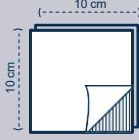

Format ouvert	Référence
20x20	S20B
24x24	S22B
29x29	S29B
32x32	S32B
39x39	S39PR
48x48	S48B

épaisseur

3 plis

Format ouvert	Référence
24x24	S22B3
39x39	S39B3
48x48	S48B3

Pliage en 8

2 plis

Pliage en 8

3 plis

Sur demande

Les couleurs

Format ouvert 20x20 cm

épaisseur

2 plis

Format ouvert 24x24 cm

épaisseur

2 plis

Format ouvert 32x32 cm

épaisseur

2 plis

Format ouvert 39x39 cm

épaisseur

2 plis

AUTRES COLORIS ET FORMATS SUR DEMANDE

LA PURE OUATE GAUFRÉE COLLÉE

MAYA

PERSONNALISATION
DE 1 À 4 COULEURS

Le blanc

Format ouvert 20x20 cm
S20VIPBL

Format ouvert 24x24 cm
Réf S22VIPBL

Format ouvert 29x29 cm
S29VIPBL

Format ouvert 32x32 cm
S32VIPBL

Format ouvert 39x39 cm
Pliage en 4
S39VIPBL