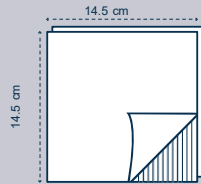

Format ouvert	Référence
20x20	S20B
24x24	S22B
29x29	S29B
32x32	S32B
39x39	S39PR
48x48	S48B

épaisseur

3 plis

Format ouvert	Référence
24x24	S22B3
39x39	S39B3
48x48	S48B3

Pliage en 8

2 plis

Pliage en 8

3 plis

Sur demande

Les couleurs

Format ouvert 20x20 cm

épaisseur

2 plis

Format ouvert 24x24 cm

épaisseur

2 plis

Format ouvert 32x32 cm

épaisseur

2 plis

Format ouvert 39x39 cm

épaisseur

2 plis

AUTRES COLORIS ET FORMATS SUR DEMANDE

LA PURE OUATE GAUFRÉE COLLÉE

MAYA

PERSONNALISATION
DE 1 À 4 COULEURS

Le blanc

Format ouvert 20x20 cm
S20VIPBL

Format ouvert 24x24 cm
Réf S22VIPBL

Format ouvert 29x29 cm
S29VIPBL

Format ouvert 32x32 cm
S32VIPBL

Format ouvert 39x39 cm
Pliage en 4
S39VIPBL