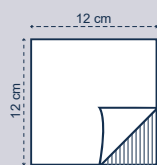

Format ouvert 24x40 cm

Réf : S24TB

Format ouvert 39x39 cm

Réf : S39TOR

Format ouvert 48x48 cm

Réf : S48TOR

2 possibilités de pliage

Les couleurs

Format ouvert 39x39 cm

S39TC

S39TOLIO

S39TR

S39TN

S39TBR

S39TJ

S39TX

Format ouvert 24x24 cm

Réf : 0524PREST

Format ouvert 39x39 cm

Réf : 05404PREST

Format ouvert 48x48 cm

Réf : 05505PREST

Les décors

Format ouvert 39x39 cm