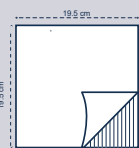

S39MON

AUTRES COLORIS ET FORMATS SUR DEMANDE

PERSONNALISATION
DE 1 À 2 COULEURS

BLANCHIMENT
SANS CHLORE
SANS AZURANT
OPTIQUE

CANVAS L'AIRLAID

Le blanc

Format ouvert 24x24 cm

Réf : S22TB

Format ouvert 24x40 cm

Réf : S24TB

Format ouvert 39x39 cm

Réf : S39TOR

Format ouvert 48x48 cm

Réf : S48TOR

2 possibilités de pliage

Les couleurs

Format ouvert 39x39 cm

S39TC

S39TOLIO

S39TR

S39TN

S39TBR

S39TJ

S39TX