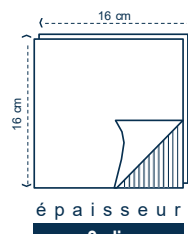

Format ouvert	Référence
20x20	S20B
24x24	S22B
29x29	S29B
32x32	S32B
39x39	S39PR
48x48	S48B

épaisseur

3 plis

Format ouvert	Référence
24x24	S22B3
39x39	S39B3
48x48	S48B3

Pliage en 8

2 plis

Pliage en 8

3 plis

Sur demande

Les couleurs

Format ouvert 20x20 cm

épaisseur

2 plis

Format ouvert 24x24 cm

épaisseur

2 plis

Format ouvert 32x32 cm

épaisseur

2 plis

Format ouvert 39x39 cm

épaisseur

2 plis

AUTRES COLORIS ET FORMATS SUR DEMANDE

LA PURE OUATE GAUFRÉE COLLÉE

MAYA

PERSONNALISATION
DE 1 À 4 COULEURS

Le blanc

Format ouvert 20x20 cm
S20VIPBL

Format ouvert 24x24 cm
Réf S22VIPBL

Format ouvert 29x29 cm
S29VIPBL

Format ouvert 32x32 cm
S32VIPBL

Format ouvert 39x39 cm
Pliage en 4
S39VIPBL