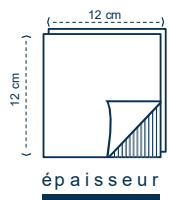

Format ouvert	Référence
20x20	S20B
24x24	S22B
29x29	S29B
32x32	S32B
39x39	S39PR
48x48	S48B

épaisseur

3 plis

Format ouvert	Référence
24x24	S22B3
39x39	S39B3
48x48	S48B3

Pliage en 8

2 plis

Pliage en 8

3 plis

Sur demande

Les couleurs

Format ouvert 20x20 cm

épaisseur

2 plis

Format ouvert 24x24 cm

épaisseur

2 plis

Format ouvert 32x32 cm

épaisseur

2 plis

Format ouvert 39x39 cm

épaisseur

2 plis

AUTRES COLORIS ET FORMATS SUR DEMANDE

LA PURE OUATE GAUFRÉE COLLÉE

MAYA

PERSONNALISATION
DE 1 À 4 COULEURS

Le blanc

Format ouvert 20x20 cm
S20VIPBL

Format ouvert 24x24 cm
Réf S22VIPBL

Format ouvert 29x29 cm
S29VIPBL

Format ouvert 32x32 cm
S32VIPBL

Format ouvert 39x39 cm
Pliage en 4
S39VIPBL