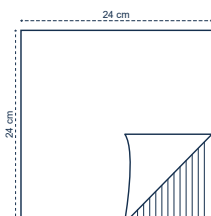

Format ouvert 24x40 cm

Réf : S24TB

Format ouvert 39x39 cm

Réf : S39TOR

Format ouvert 48x48 cm

Réf : S48TOR

2 possibilités de pliage

Les couleurs

Format ouvert 39x39 cm

S39TC

S39TOLIO

S39TR

S39TN

S39TBR

S39TJ

S39TX

Format ouvert 24x24 cm

Réf : 0524PREST

Format ouvert 39x39 cm

Réf : 05404PREST

Format ouvert 48x48 cm

Réf : 05505PREST

Les décors

Format ouvert 39x39 cm

Format ouvert 48x48 cm

CHAMPAGNE
Réf 05404PRESTC

GRIS
Réf 05404PRESTGRI

CAFÉ
Réf 05404PRESTCAF