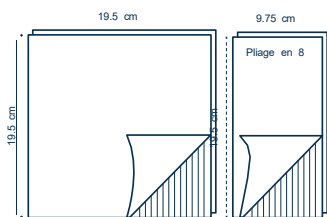

Format ouvert	Référence
20x20	S20B
24x24	S22B
29x29	S29B
32x32	S32B
39x39	S39PR
48x48	S48B

épaisseur

3 plis

Format ouvert	Référence
24x24	S22B3
39x39	S39B3
48x48	S48B3

Pliage en 8

2 plis

Pliage en 8

3 plis

Sur demande

Les couleurs

Format ouvert 20x20 cm

épaisseur

2 plis

Format ouvert 24x24 cm

épaisseur

2 plis

Format ouvert 32x32 cm

épaisseur

2 plis

Format ouvert 39x39 cm

épaisseur

2 plis

AUTRES COLORIS ET FORMATS SUR DEMANDE

LA PURE OUATE GAUFRÉE COLLÉE

MAYA

PERSONNALISATION
DE 1 À 4 COULEURS

Le blanc

Format ouvert 20x20 cm
S20VIPBL

Format ouvert 24x24 cm
Réf S22VIPBL

Format ouvert 29x29 cm
S29VIPBL

Format ouvert 32x32 cm
S32VIPBL

Format ouvert 39x39 cm
Pliage en 4
S39VIPBL