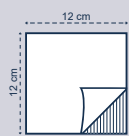

S39MON

AUTRES COLORIS ET FORMATS SUR DEMANDE

PERSONNALISATION
DE 1 À 2 COULEURS

BLANCHIMENT
SANS CHLORE
SANS AZURANT
OPTIQUE

CANVAS L'AIRLAID

Le blanc

Format ouvert 24x24 cm

Réf : S22TB

Format ouvert 24x40 cm

Réf : S24TB

Format ouvert 39x39 cm

Réf : S39TOR

Format ouvert 48x48 cm

Réf : S48TOR

2 possibilités de pliage

Les couleurs