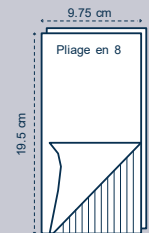

LA PURE OUATE GAUFRÉE COLLÉE

MAYA

PERSONNALISATION
DE 1 À 4 COULEURS

Le blanc

Format ouvert 20x20 cm
S20VIPBL

Format ouvert 24x24 cm
Réf S22VIPBL

Format ouvert 29x29 cm
S29VIPBL

Format ouvert 32x32 cm
S32VIPBL

Format ouvert 39x39 cm
Pliage en 4
S39VIPBL

Format ouvert 39x39 cm
Pliage en 8
S39MOBL

Les couleurs

Format ouvert 24x24

S22VIPC

S22VIPS

S22VIPP

S22VIPR

S22VIPF

S22VIPH

S22VIPBC

S22VIPT

S22VIPBR

S22VIPE

S22VIPA

S22VIPVIO

S22VIPMA

S22VIPJ

S22VIPTR

S22VIPCAC

S22VIPBET

S22VIPN

Format ouvert 32x32

S22VIPC

S22VIPCAC

S22VIPR

S22VIPN

Sur demande

Format ouvert 39x39

Pliage en 4 ou en 8

S22VIPC

S39MOC

S22VIPS

S39MOS

S22VIPP

S39MOP

S22VIPR

S39MOR

S22VIPF

S39MOF

S22VIPH

S39MOH

S22VIPBC

S39MOBC

S22VIPT

S39MOT

S22VIPBR

S39MOBR

S22VIPE

S39MOE

S22VIPA

S39MOA

S22VIPVIO

S39MOVIO

S22VIPMA

S39MOMA

S22VIPJ

S39MOJ

S22VIPTR

S39MOTR

S22VIPCAC

S39MOCAC

S22VIPBET

S39MOBET

S22VIPN

S39MON

AUTRES COLORIS ET FORMATS SUR DEMANDE